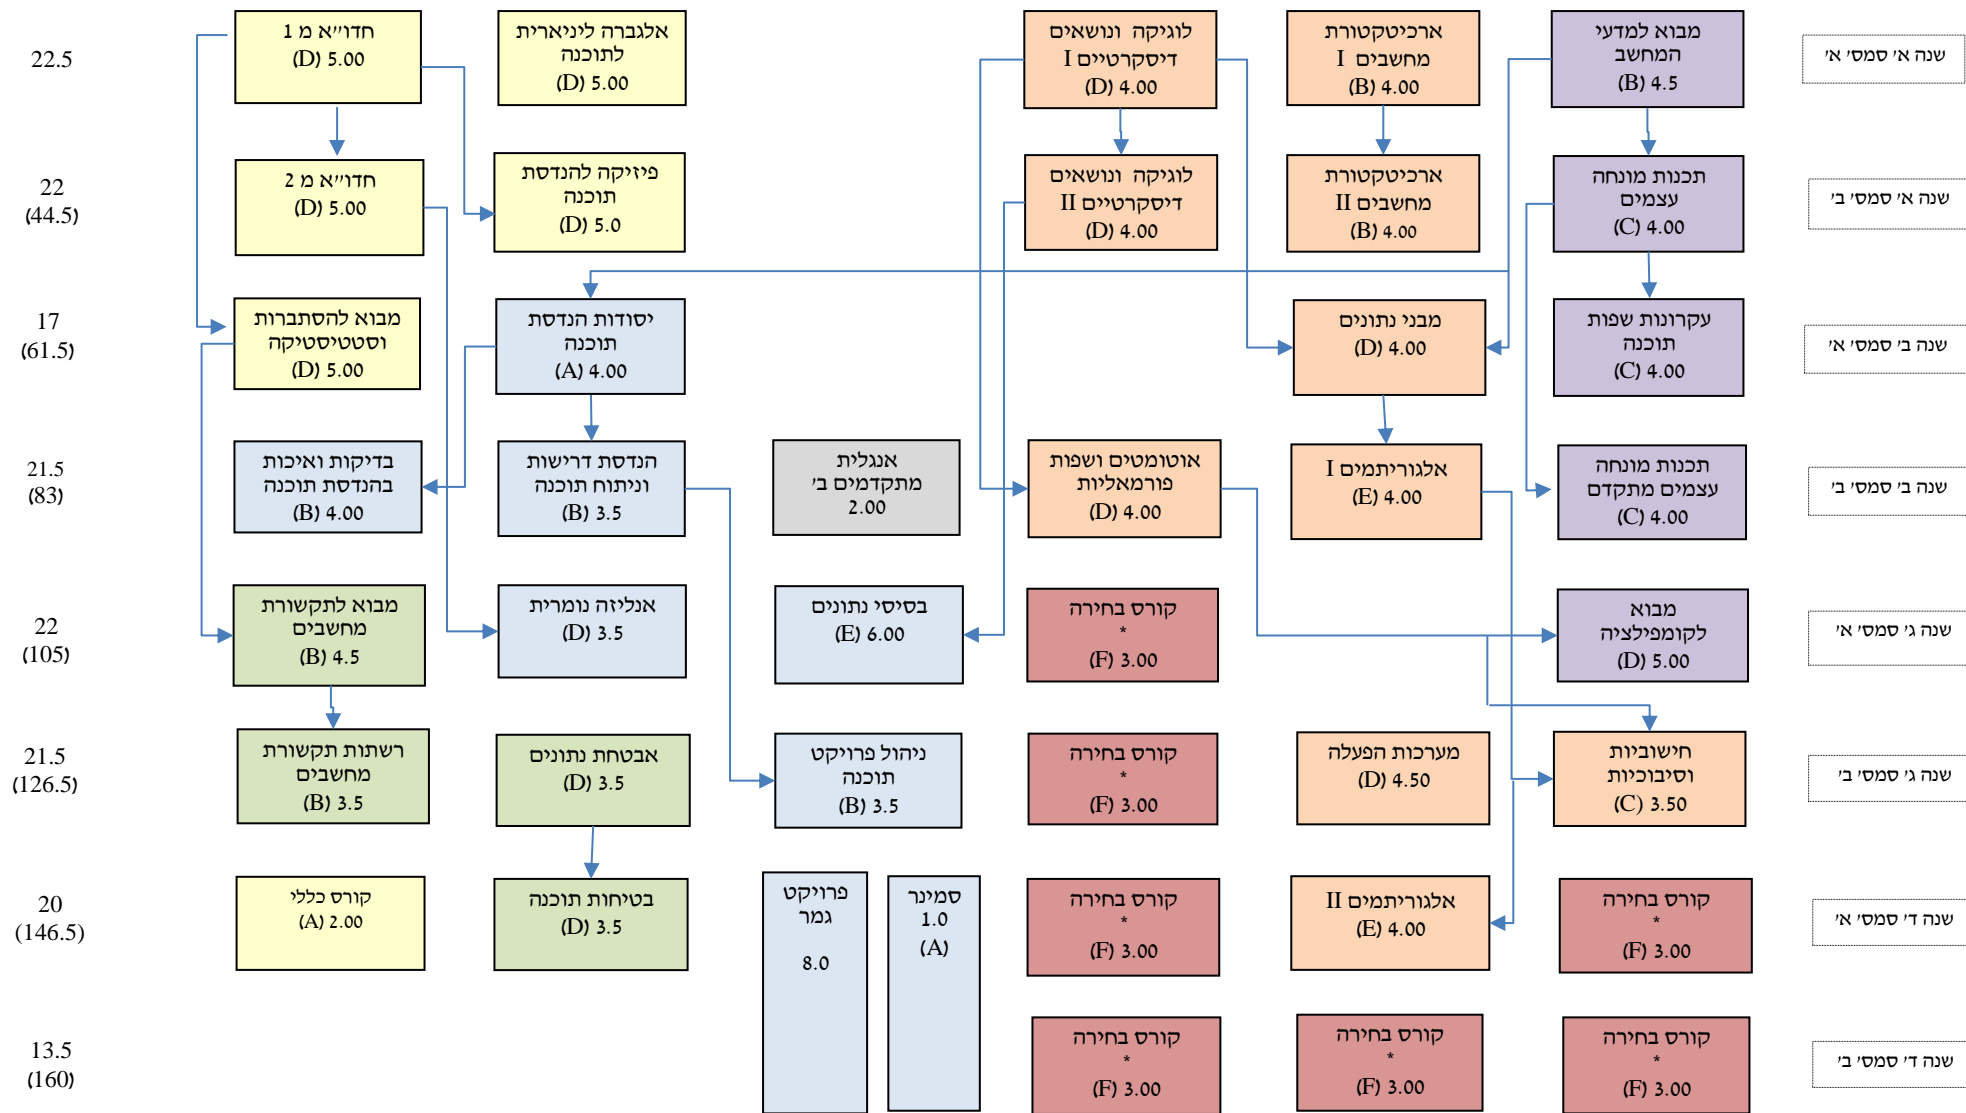

תרשים זרימה - תכנית לימודים מעודכנת החל משנה"ל תש"ף

המחלקה להנדסת תוכנה

* קורסי הקדם לקורסי הבחירה ייקבעו בהתאם לקורסי הבחירה שיפתחו.