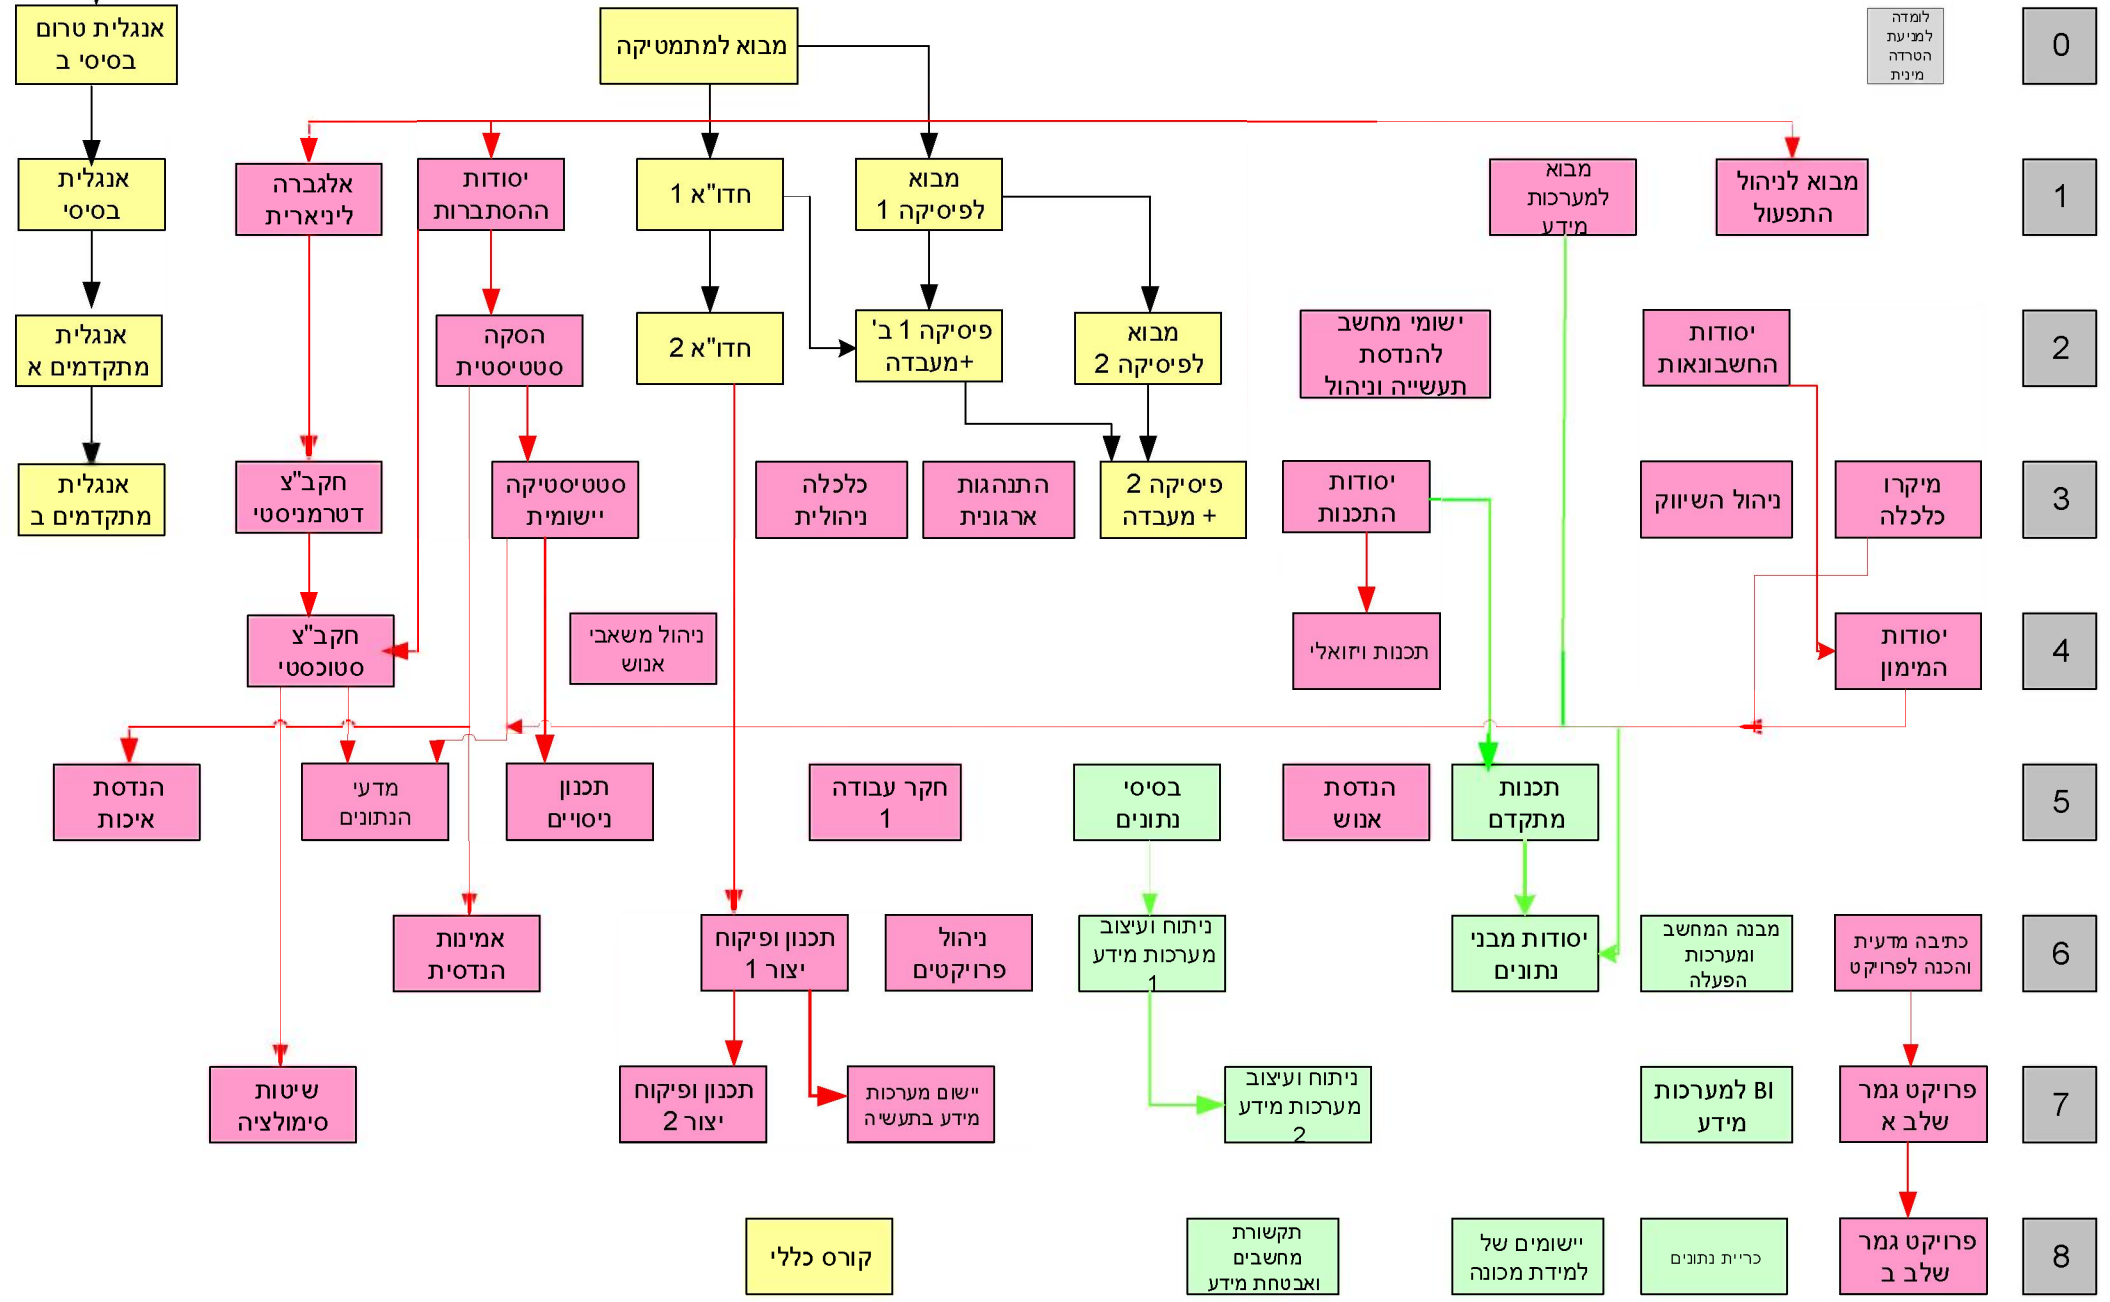

המכללה האקדמית להנדסה סמי שמעון

הנדסת תעשייה וניהול - מסלול מצרכות מידע

מצורכין משה"ל תשפ"א סמסטר א'

| | |
|---|--------------------------|
| 0 | לומדה למייעת הסדרה מינית |
| 1 | לומדה למייעת הסדרה מינית |
| 2 | לומדה למייעת הסדרה מינית |
| 3 | לומדה למייעת הסדרה מינית |
| 4 | לומדה למייעת הסדרה מינית |
| 5 | לומדה למייעת הסדרה מינית |
| 6 | לומדה למייעת הסדרה מינית |
| 7 | לומדה למייעת הסדרה מינית |
| 8 | לומדה למייעת הסדרה מינית |