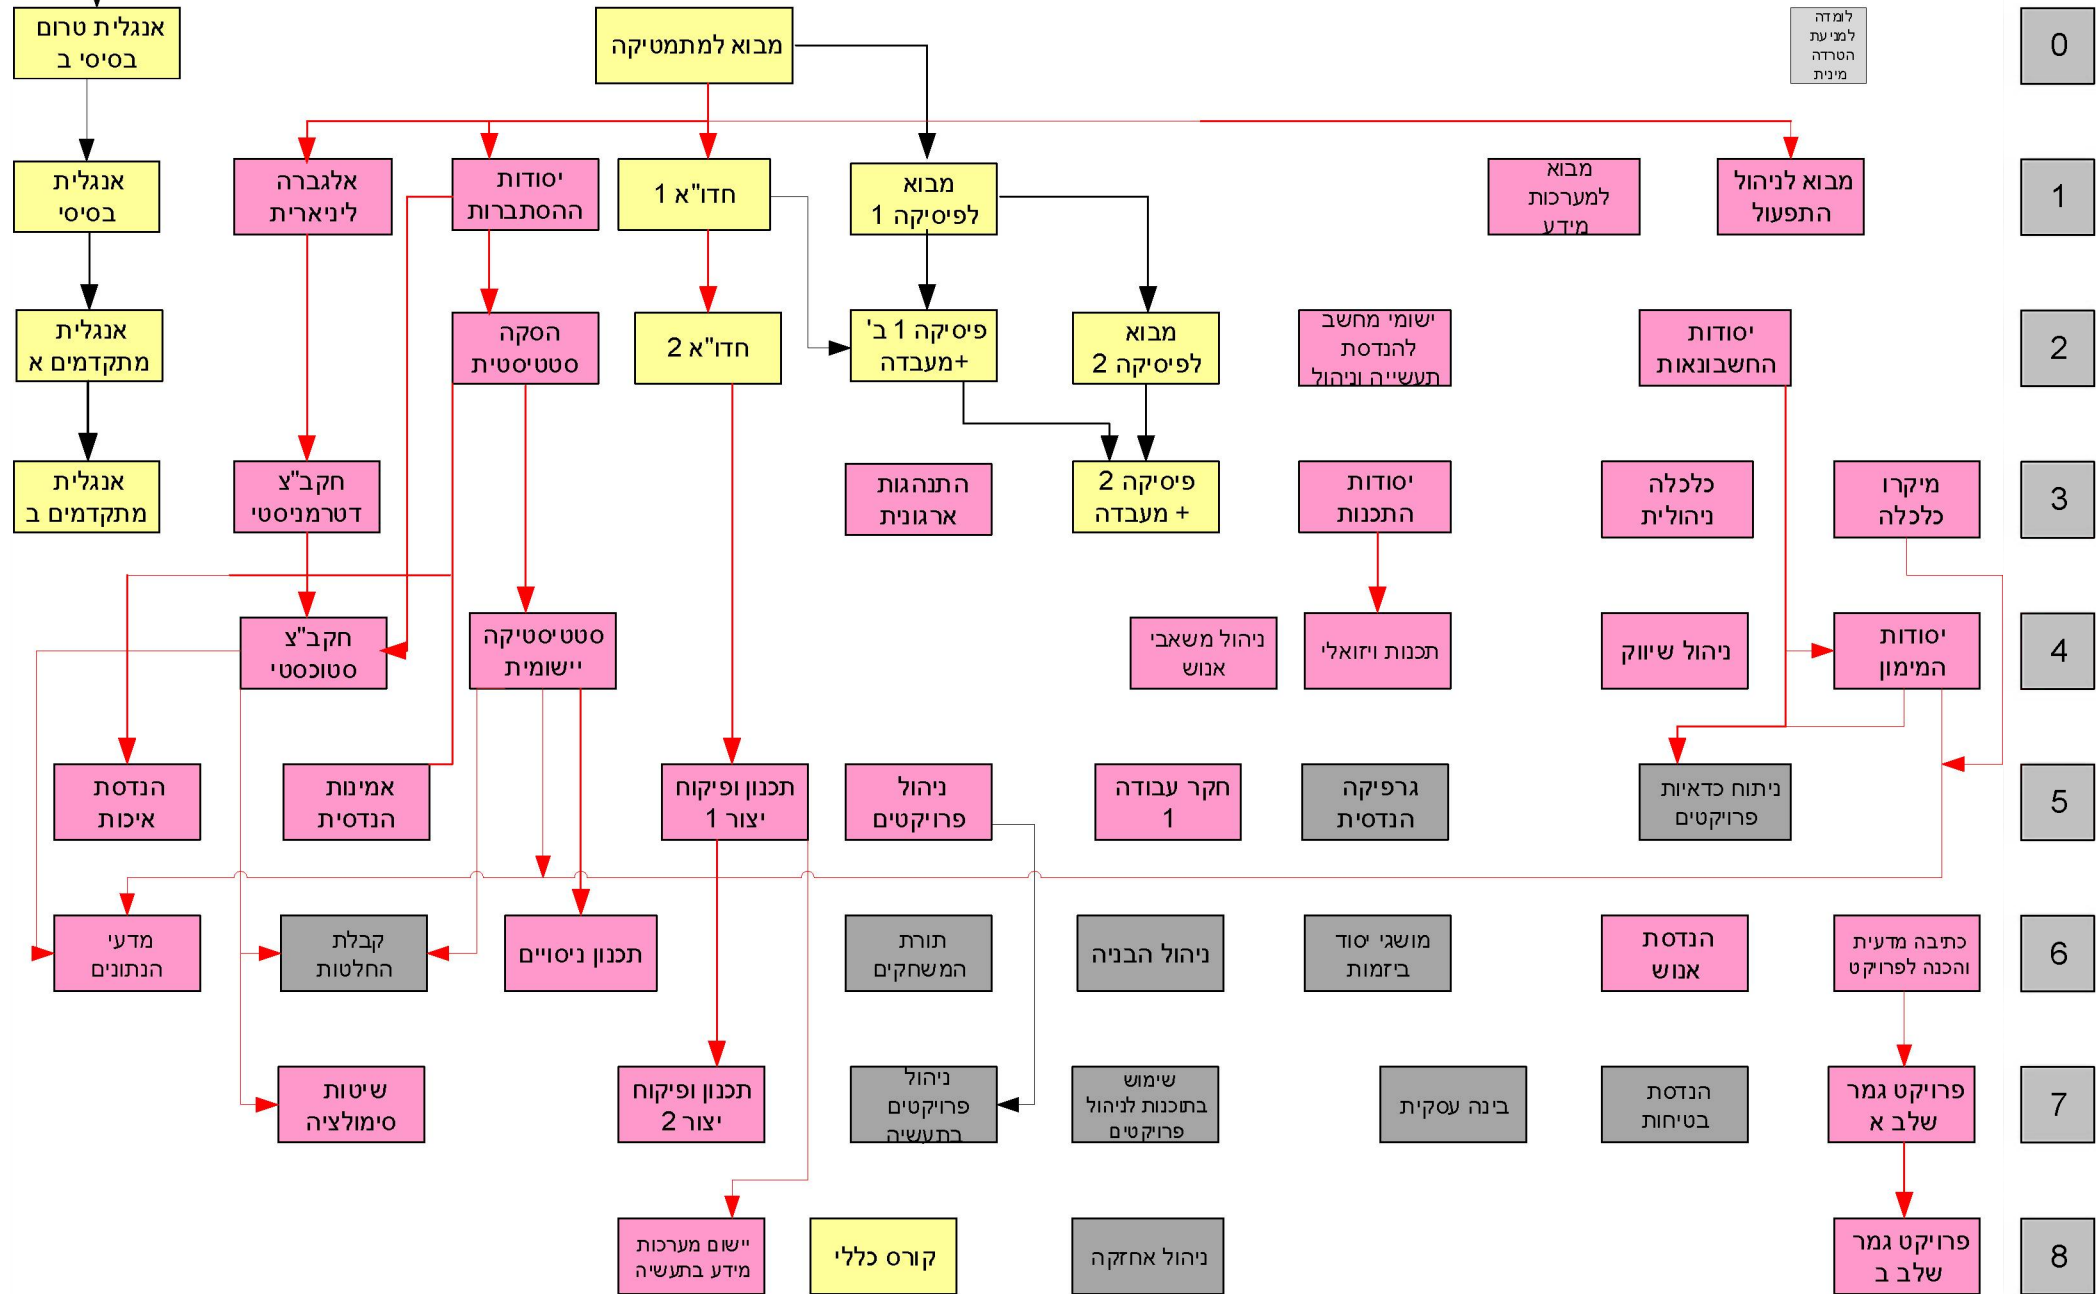

המכללה האקדמית להנדסה סמי שמעון
הנדסת תעשייה וניהול-מסלול מצרבות ניהול פרויקטים
הנדסיים - מצודכן משנה"ל תשפ"א סמסטר א'

למידה למיניעת הטרידה מינית

- 0
- 1
- 2
- 3
- 4
- 5
- 6
- 7
- 8