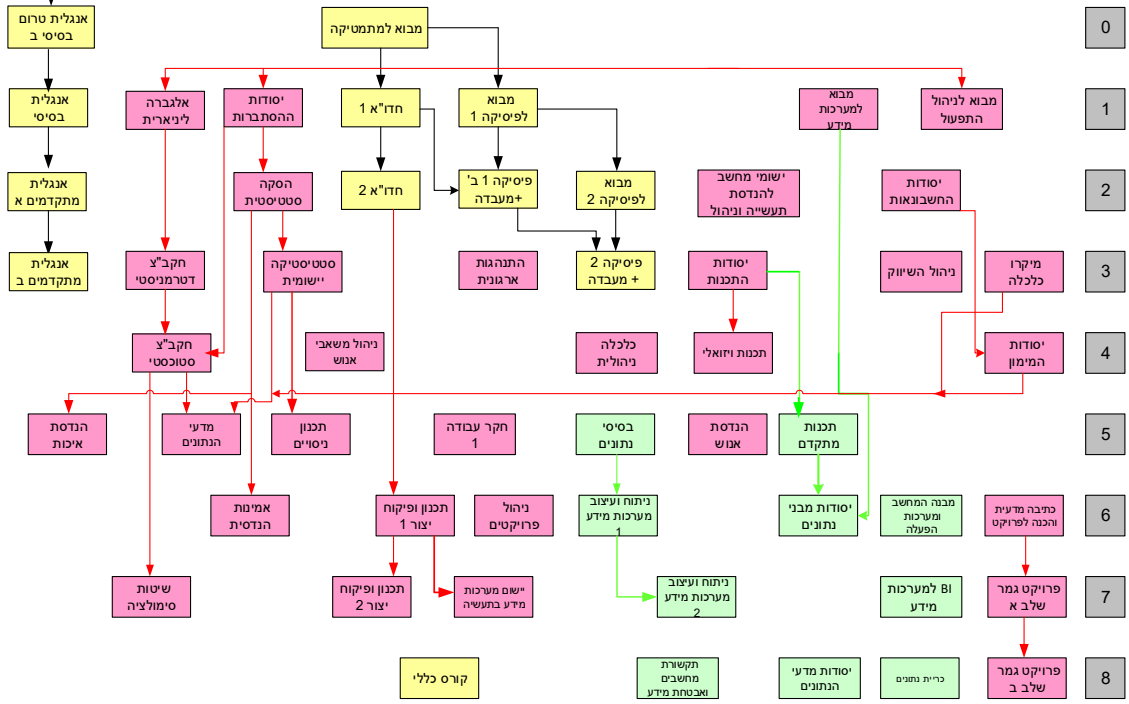

מכללה האקדמית להנדסה סמי אצון
הנדסת תעשייה וניהול - מסלול מערכות מידע
מצודכן משנת 2017 תש"ע סמסטר א'

- 0
- 1
- 2
- 3
- 4
- 5
- 6
- 7
- 8