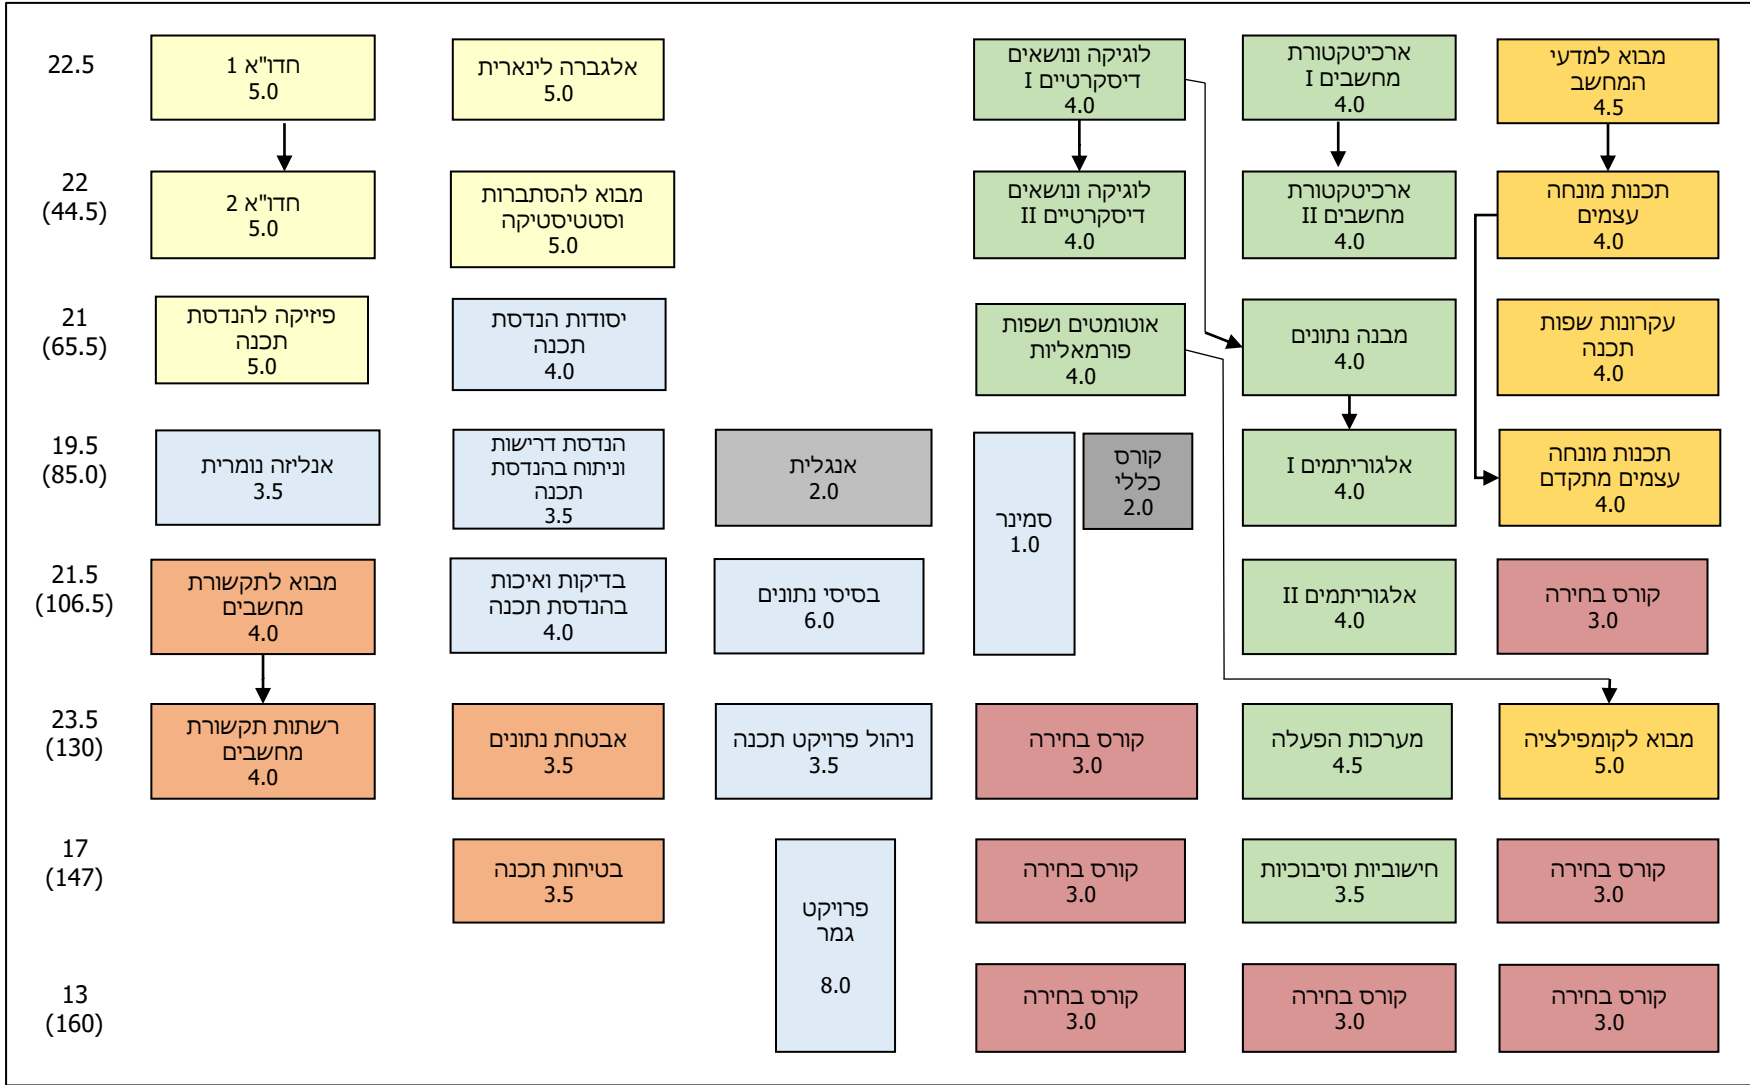

תכנית לימודים לתואר ראשון (החל משנה"ל תש"ף) מחלקה להנדסת תכנה

קורסים בסיסיים
 קורסי תכנות
 קורסי ליבה
 קורסים בהנדסת תכנה
 קורסי בחירה
 קורסי כליים
 קורסי תקשורת ואבטחת מידע

קורסי בחירה
 קורסי בחירה
 קורסי בחירה
 קורסי בחירה
 קורסי בחירה