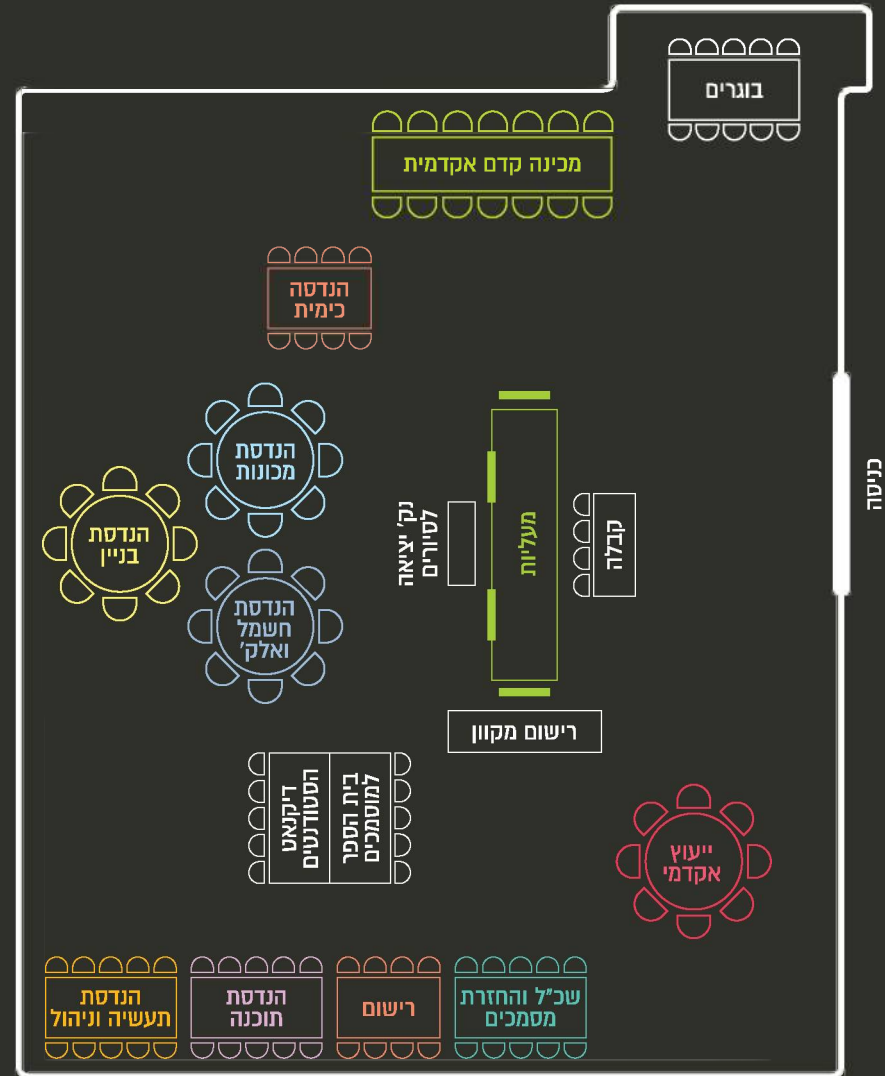

27.12

יום פתוח להנדסה

ברוכים הבאים ל-SCE
המכללה האקדמית הגדולה בישראל
ללימודי הנדסה

כניסה

SCE

המכללה האקדמית להנדסה ע"ש סמי שמעון

מהנדסים לעולם טוב יותר

www.sce.ac.il • 1-800-207-777

ברוכים הבאים ליום הפתוח ב-SCE!

אנו שמחים שהגעתם להתרשם מהמכללה ומהמחלקות האקדמיות השונות ומזמינים אתכם להשתתף בכל הפעילויות המתקיימות ביום הפתוח

לוח זמנים:

13:00-09:00 ייעוץ ורישום במחלקות האקדמיות

09:45	סיור במעבדה להנדסה כימית
10:00	סיור במעבדה להנדסת מכונות
10:15	סיור במעבדה להנדסת חשמל ואלקטרוניקה
10:30	פאנל בוגרים
11:30	סיור במעבדה להנדסה כימית
11:45	סיור במעבדה להנדסת מכונות
12:00	סיור במעבדה להנדסת חשמל ואלקטרוניקה

* הסיורים יצאו מנקודת המוצא המצוינת במפה

■ פאנל בוגרים

פאנל בהשתתפות בוגרי המכללה שהשתלבו בתעשייה בתפקידי מפתח. בפאנל תוכלו לשמוע מהבוגרים על חוויות הלימודים ב-SCE, על הכלים המקצועיים שאותם רכשו במהלך הלימודים ועל תחומי עיסוקיהם כיום. הפאנל יהיה פתוח לשאלות הקהל.