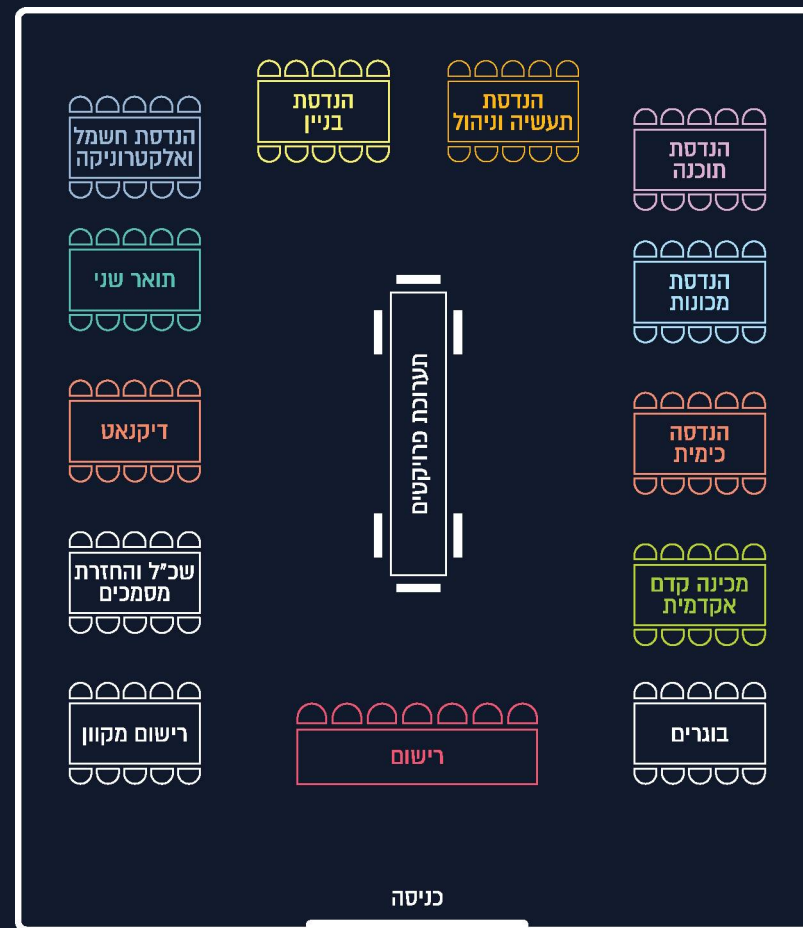

27.12

יום פתוח להנדסה

ברוכים הבאים ל-SCE
המכללה האקדמית הגדולה בישראל
ללימודי הנדסה

SCE

המכללה האקדמית להנדסה אשדוד

מהנדסים לעולם טוב יותר

www.sce.ac.il ▪ 1-800-207-777

ברוכים הבאים ליום הפתוח ב-SCE!

אנו שמחים שהגעתם להתרשם מהמכללה ומהמחלקות האקדמיות השונות ומזמינים אתכם להשתתף בכל הפעילויות המתקיימות ביום הפתוח

לוח זמנים:

13:00-09:00 ייעוץ ורישום במחלקות האקדמיות

10:00 סיור במעבדה להנדסת מכונות

10:15 סיור במעבדה להנדסת בניין

10:30 פאנל בוגרים

11:30 סיור במעבדה להנדסת מכונות

11:45 סיור במעבדה להנדסת בניין

* הסיורים יצאו מנקודת המוצא המצוינת במפה

שאתלים ביום הפתוח

תחנת רכבת עד הלום ← SCE

7:45 | 8:45 | 9:45

SCE ← תחנת רכבת עד הלום