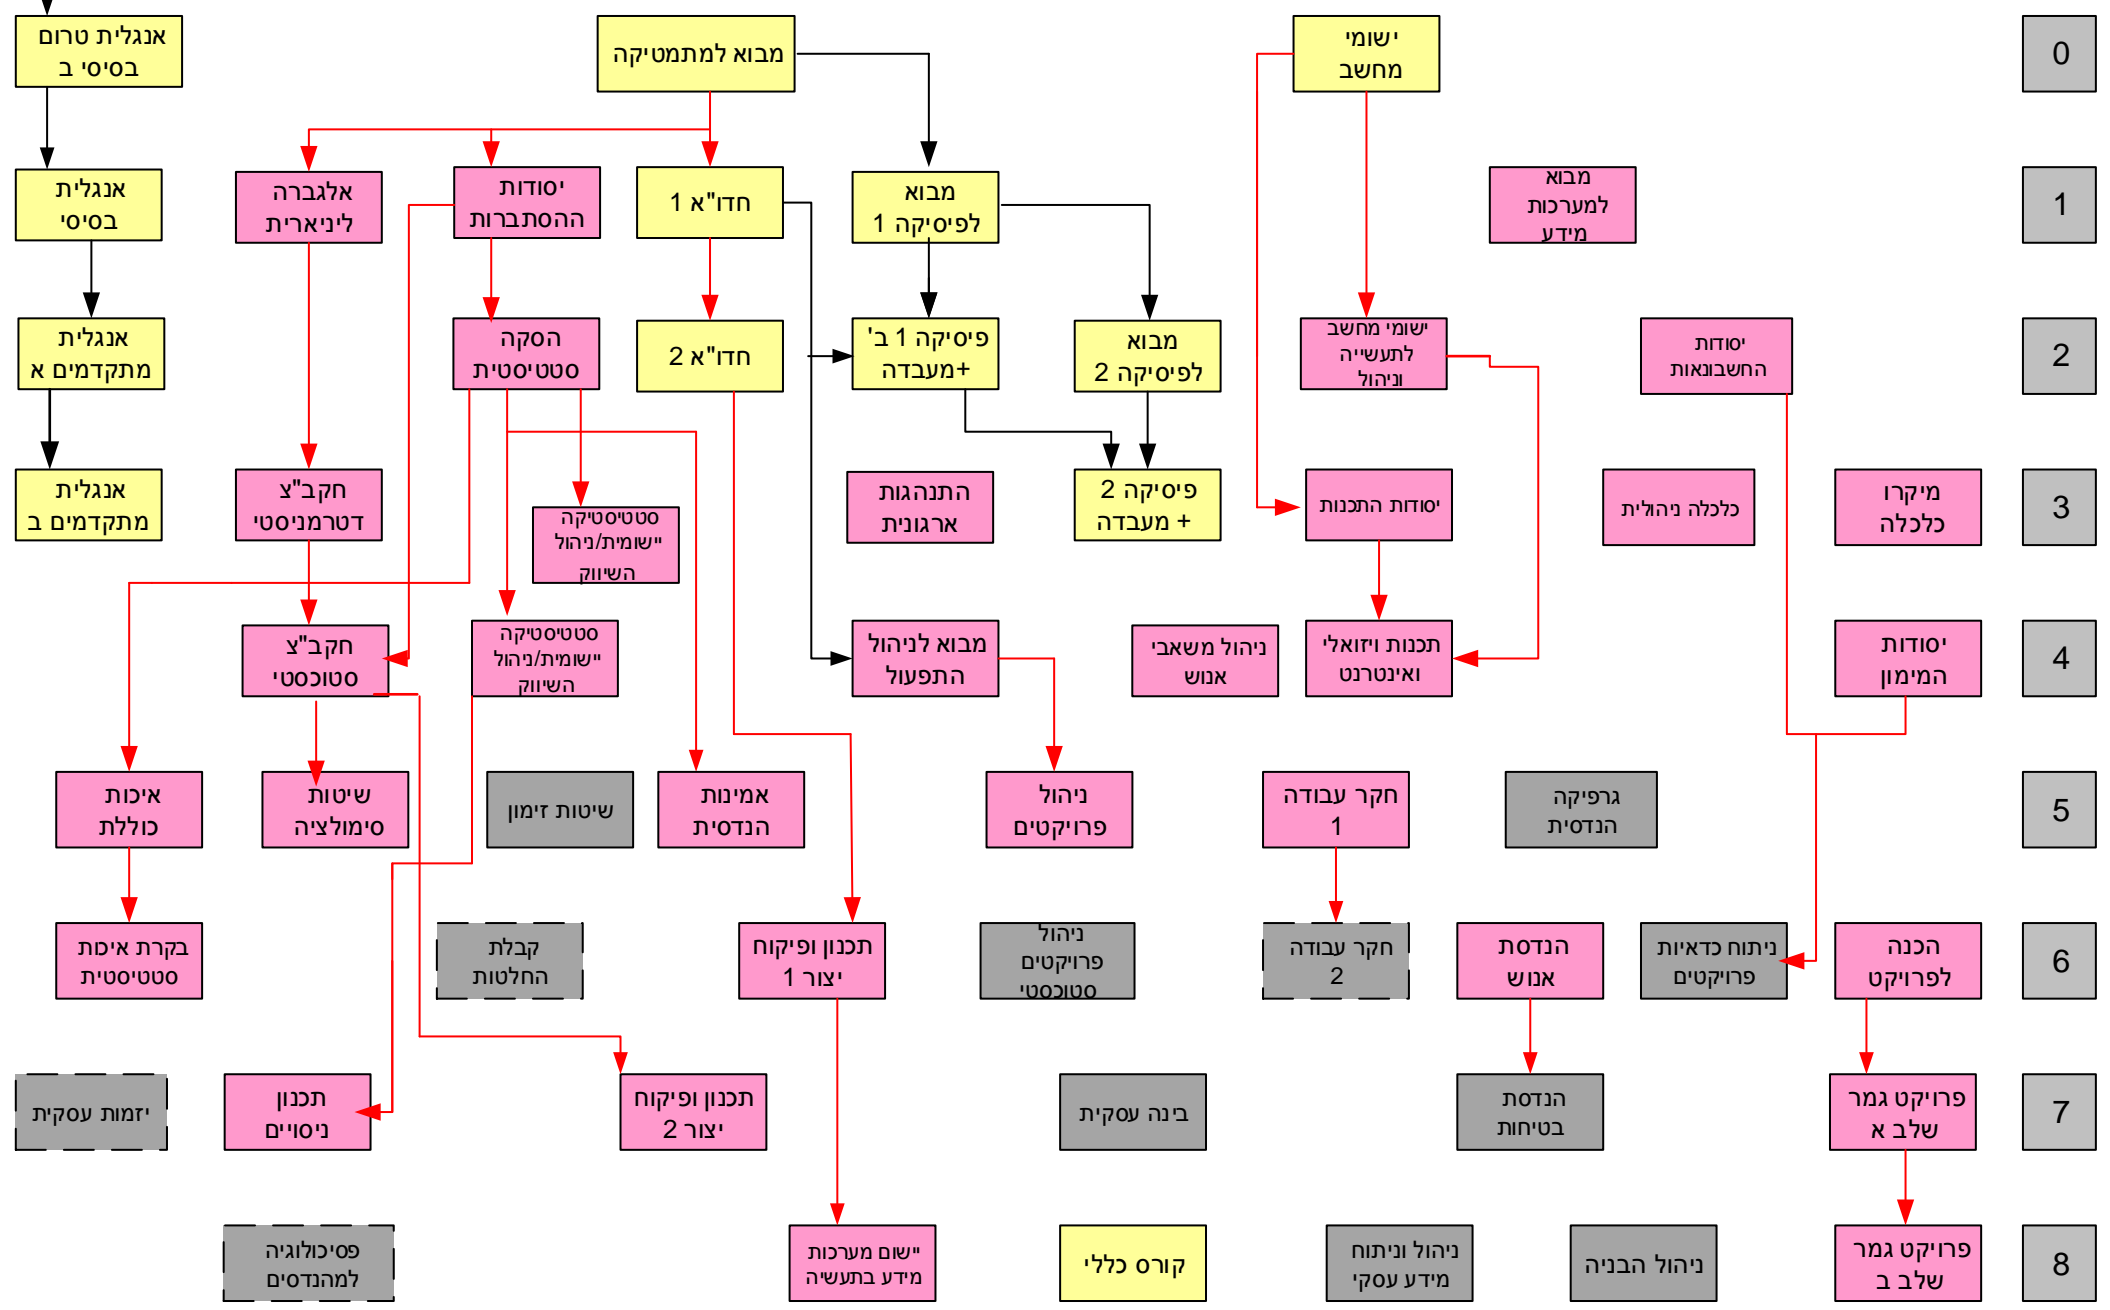

המכללה האקדמית להנדסה סמי שמעון

הנדסת תעשייה וניהול - מסלול מערכות ניהול פרויקטים

הנדסיים - מצודכן מנה"ל תשצ"ט סמסטר א'

ארבעת הקורסים המוקפים בקו מקווקו מהווים קורסי בחירה, יש לבחור 3 מתוכם. ניתן להמיר קורסים מבין הארבעה הללו בקורסים מהתמחות מערכות מידע או בקורסים רלוונטיים ממחלקות אחרות. בקשות שכאלה להמרת קורסים תבחנה בוועדה מחלקתית בהתאם לשיקולי מקום ורלוונטיות להסמכה.