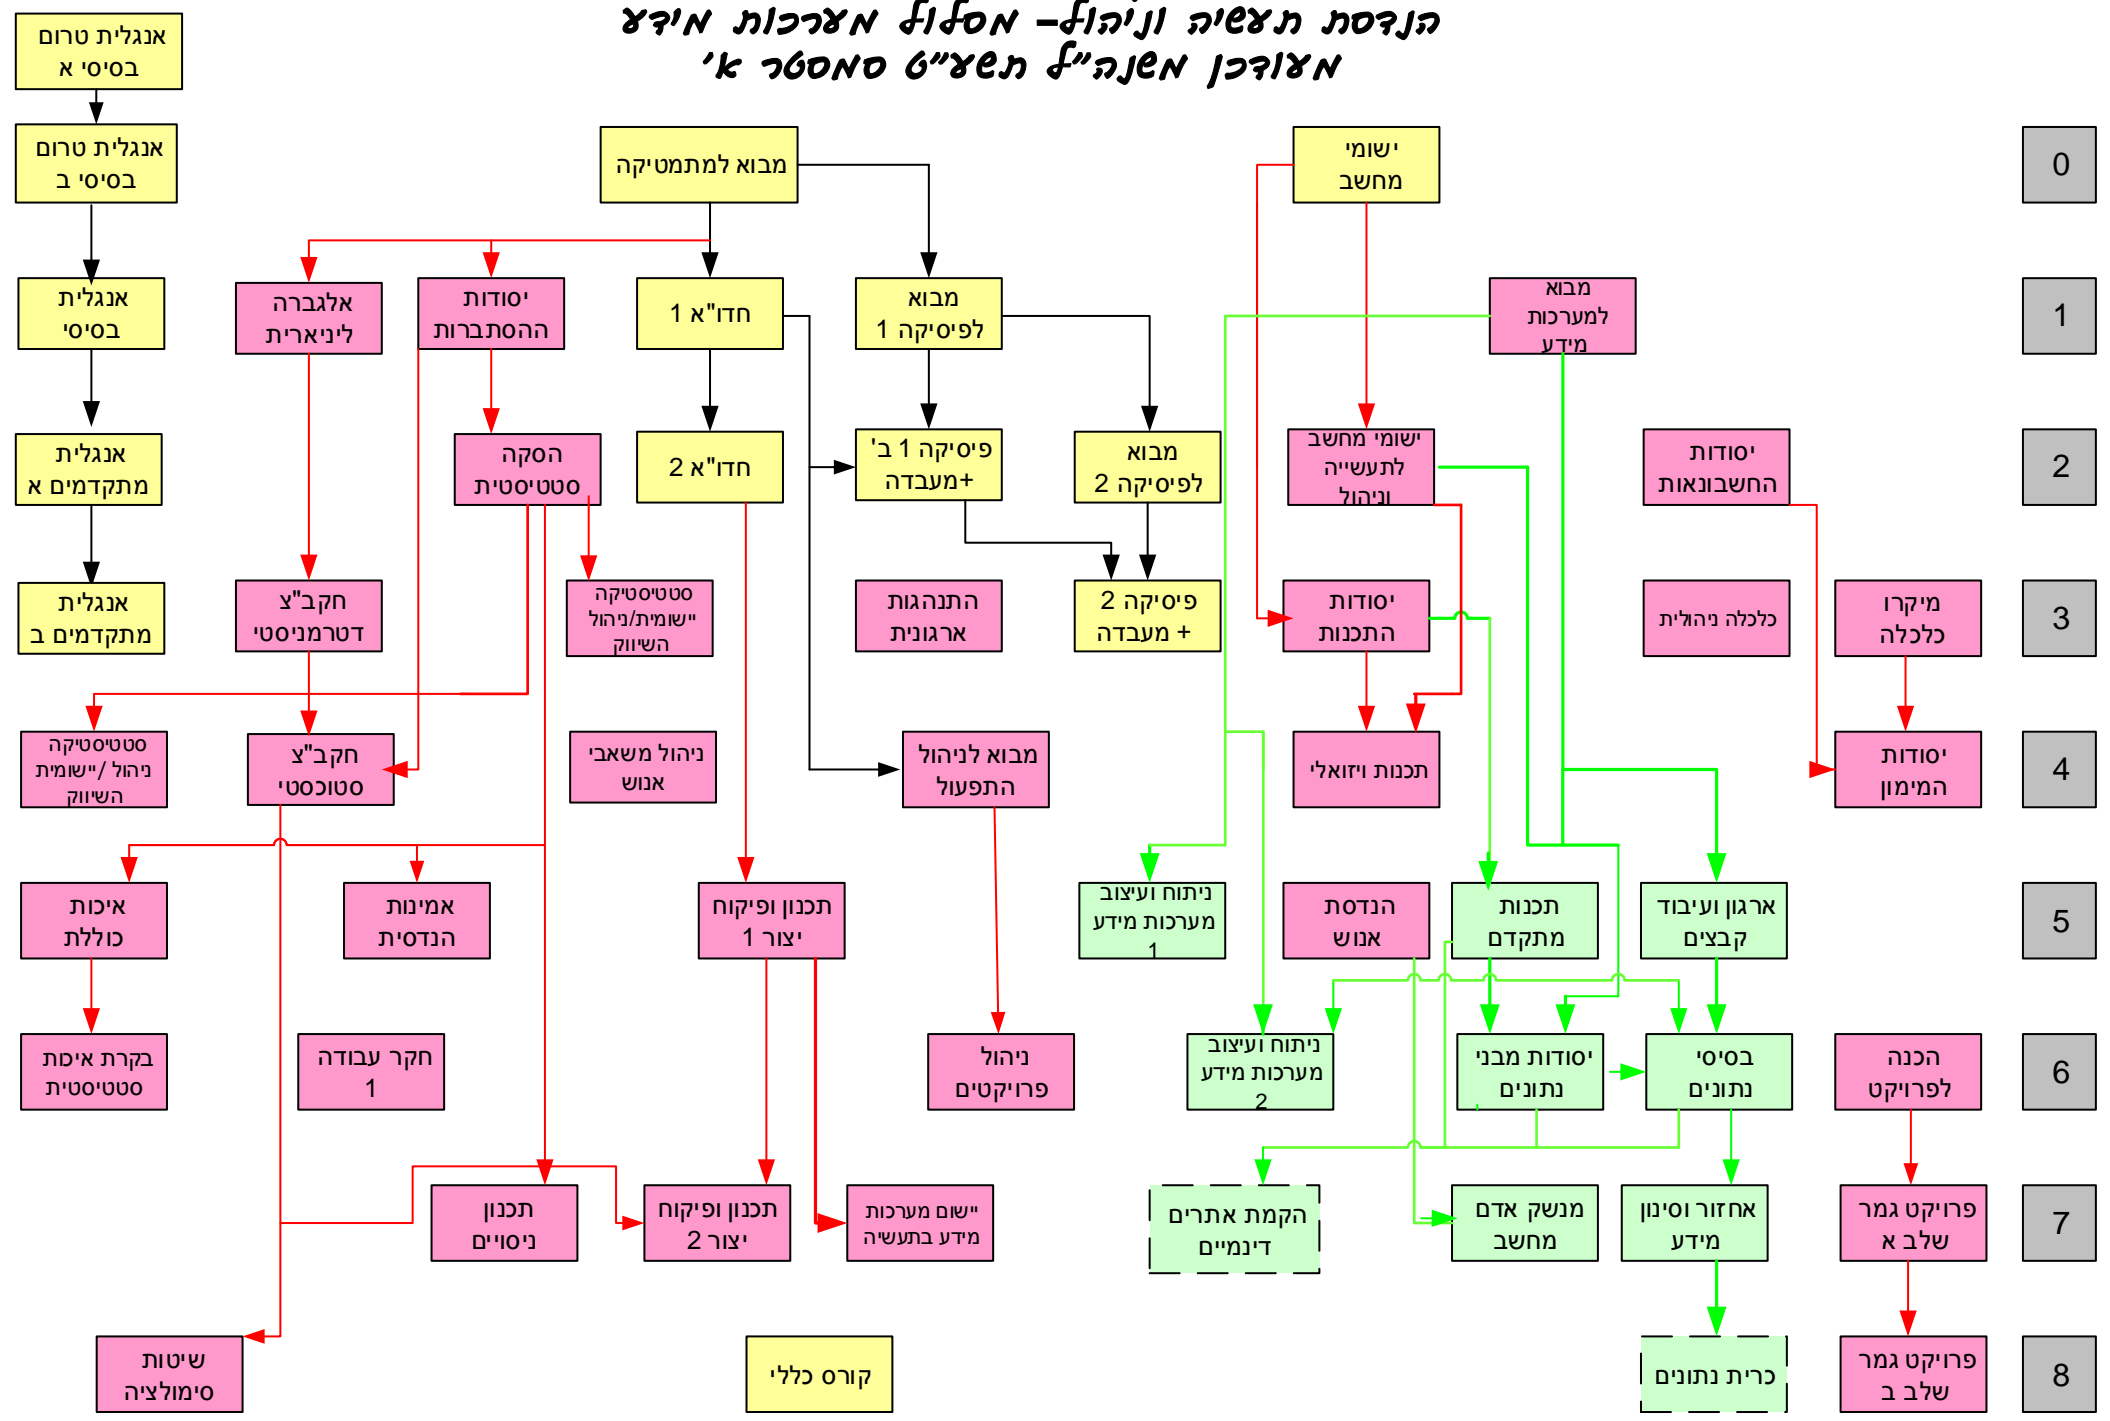

המכללה האקדמית להנדסה סמי שמעון הנדסת תעשייה וניהול - מסלול מערכות מידע מצודכן מנה"ל תשצ"ט סמסטר א'

שני הקורסים המוקדמים בקו מקווקו מהווים קורסי בחירה. ניתן להמיר קורסים מבין שניהם בקורסים מהתמחות ניהול פרויקטים או בקורסים רלוונטיים ממחלקות אחרות. בקשות שכאלה להמרת קורסים תבחנה בוועדה מחלקתית בהתאם לשיקולי מקום ורלוונטיות להסמכה.