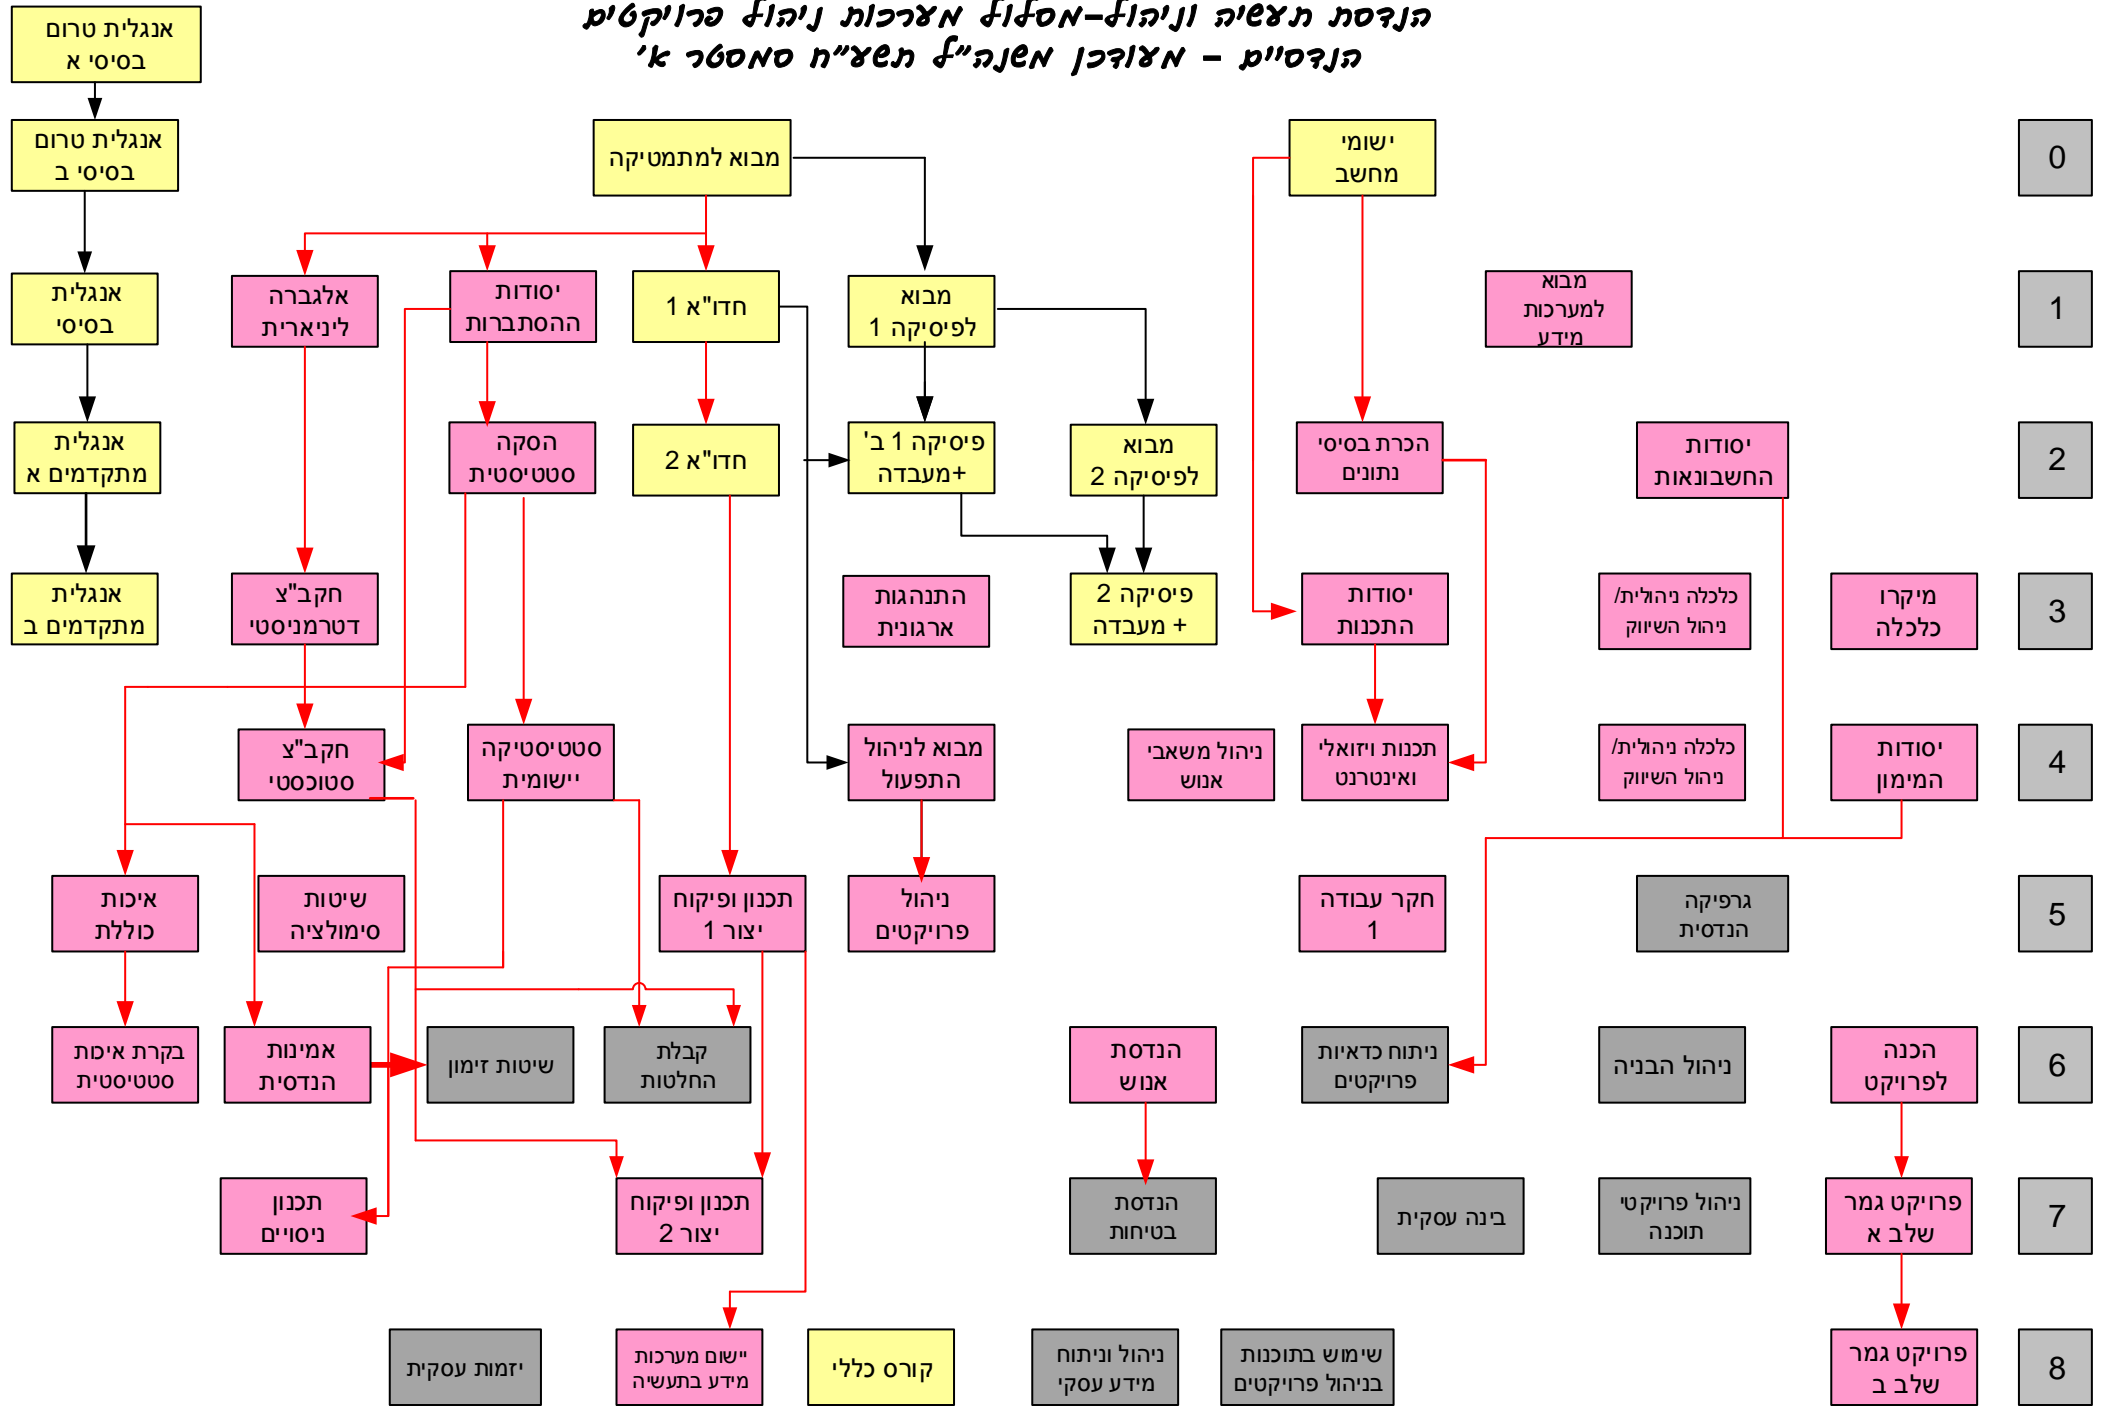

**המכללה האקדמית להנדסה סמי שמעון**  
**הנדסת תעשייה וניהול-מסלול מערכות ניהול פרויקטים**  
**הנדסיים - מצודכן מנה"ל תשצ"ח סמסטר א'**

- 0
- 1
- 2
- 3
- 4
- 5
- 6
- 7
- 8