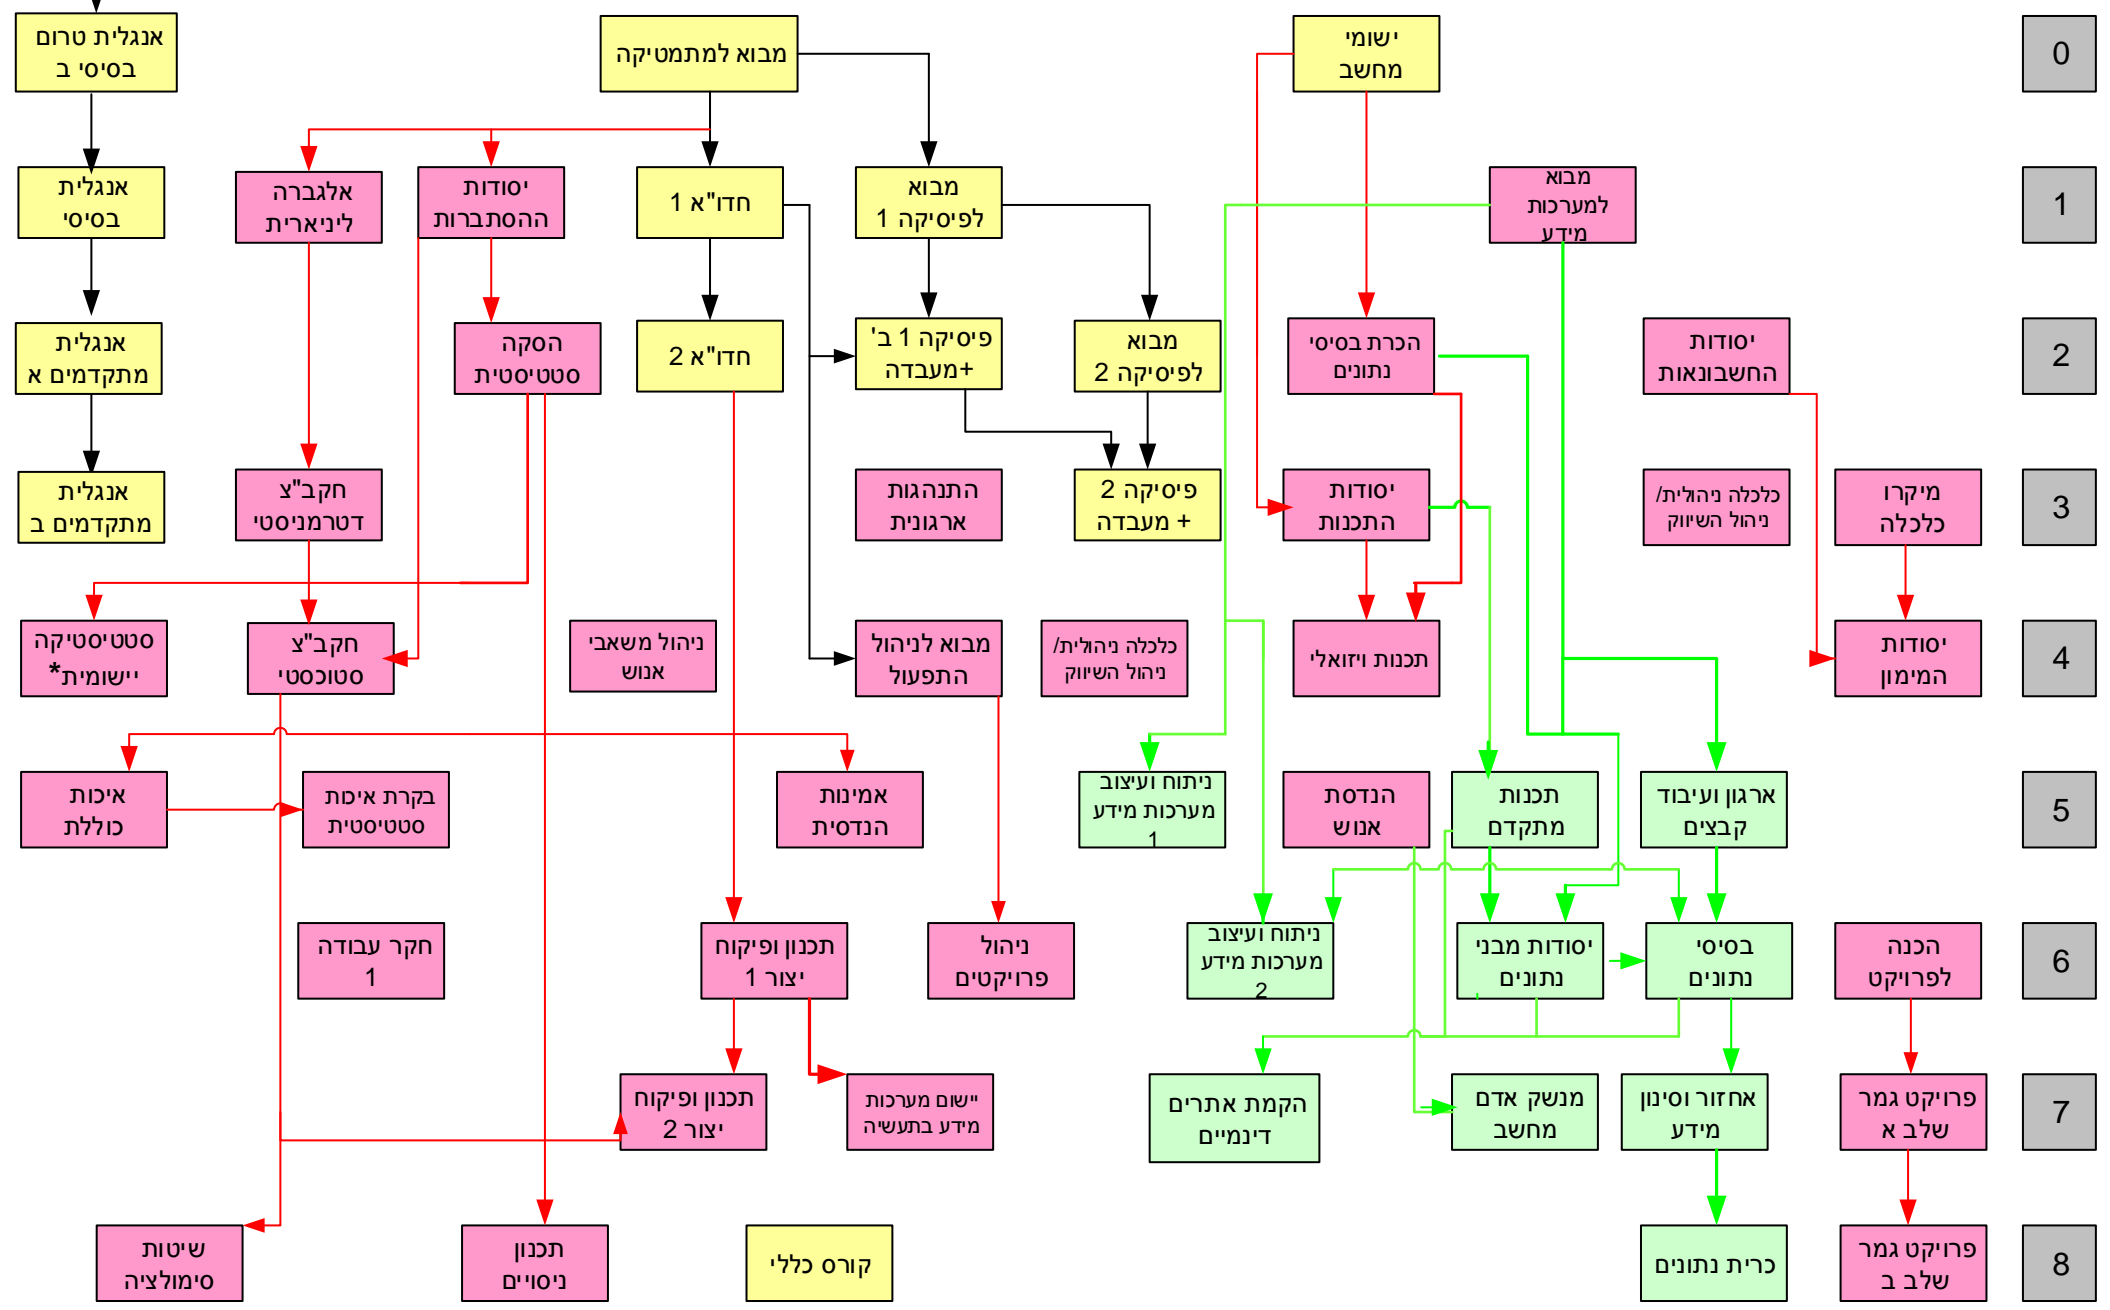

# המכללה האקדמית להנדסה סמי שמעון הנדסת תעשייה וניהול - מסלול מערכות מידע מצודכן משנה"ל תשצ"ח סמסטר א'

0

1

2

3

4

5

6

7

8