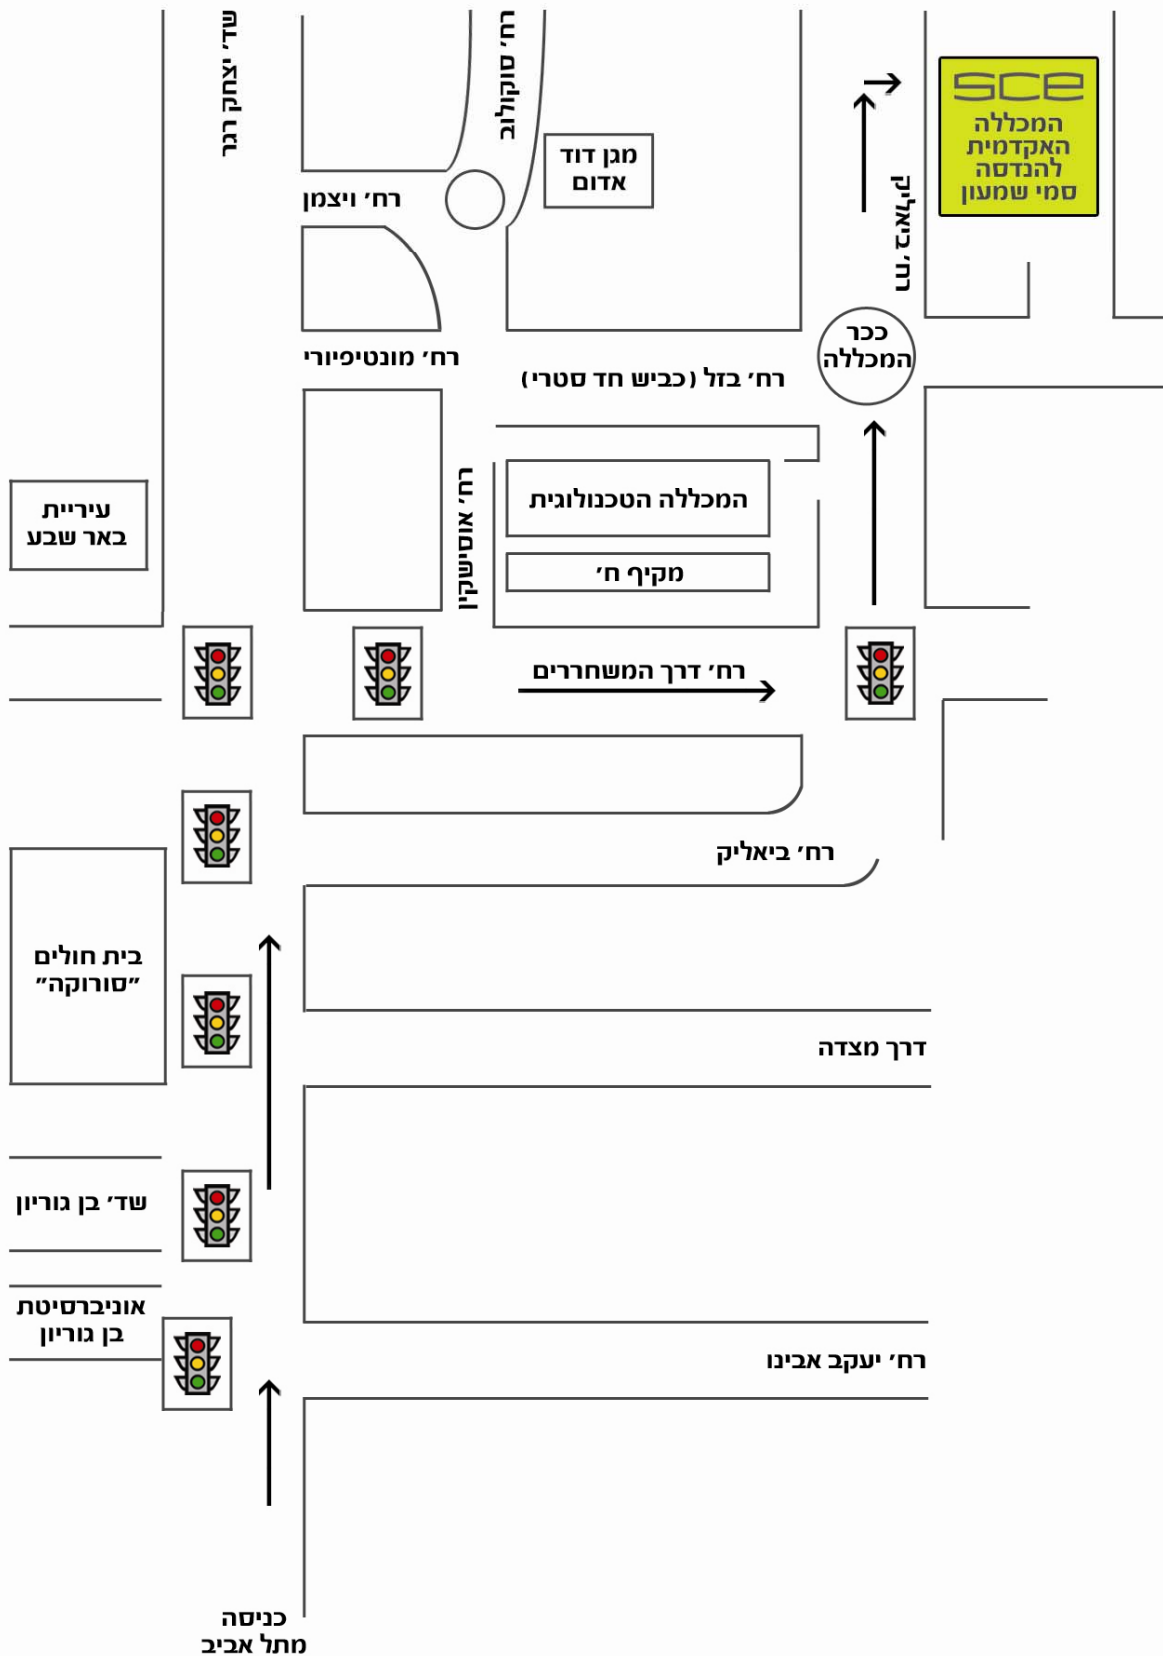

# מפת קמפוס באר שבע

**SCE**

המכללה האקדמית להנדסה סמי שמעון

תתחבר לרעיונות גדולים

באר שבע | אשדוד | [www.sce.ac.il](http://www.sce.ac.il) | \*מהנדס

המכללה האקדמית להנדסה סמי שמעון